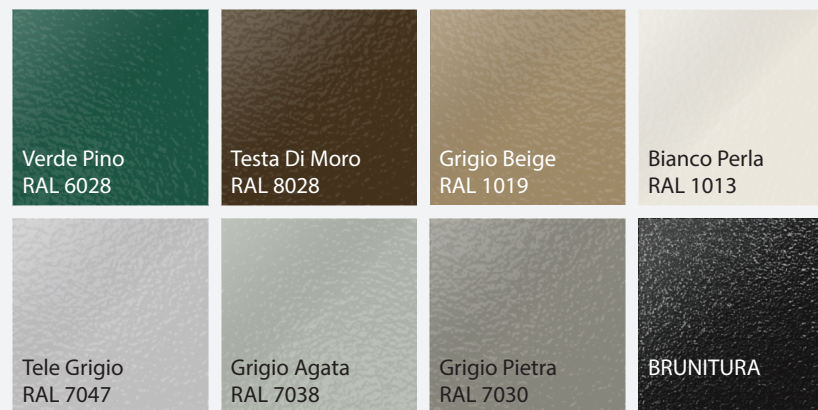

Vetri

Matrix

Pixel

Vetri antiscivolo certificati con superficie antiscivolo classe R11.

Gamma colori

Per un migliore risultato consigliamo di visionare i colori con l'uso di un campionario originale di colori RAL