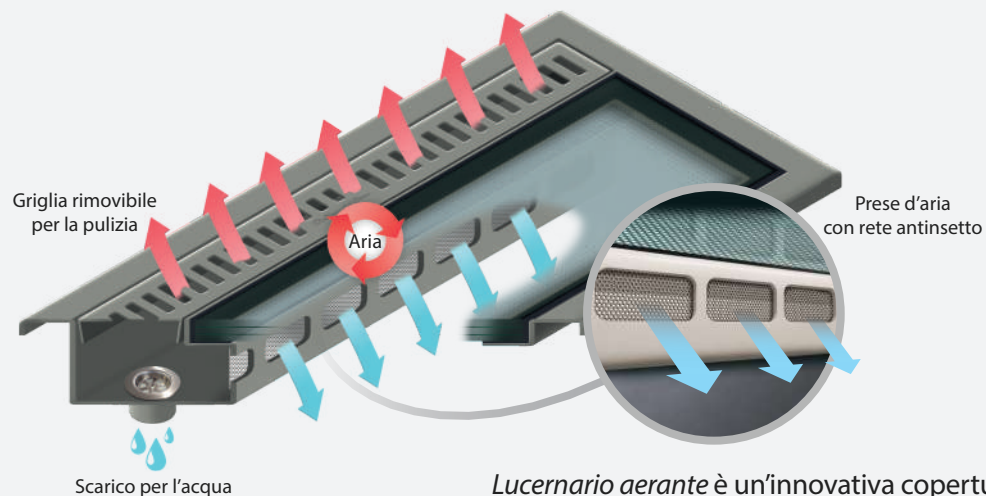

Lucernario aerante[®]

Per cavedi e bocche di lupo

Non più la vecchia solita griglia

www.lucernarioaerante.it

Come funziona

Lucernario aerante è un'innovativa copertura per la bocca di lupo realizzata in acciaio e vetro antiscivolo. La struttura munita di griglie permette la ventilazione dell'interrato attraverso apposite prese d'aria protette da reti antissesto. Lo sporco raccolto dalle canalette può essere facilmente rimosso sollevando la griglia superficiale. L'acqua è raccolta in un tubo di scarico che viene innestato sul fondo della bocca di lupo, dove solitamente è presente un foro perdente, oppure in giardino. *Lucernario aerante* è un prodotto sicuro ed efficace, disponibile con due trame di vetro antiscivolo, calpestabile o carrabile su richiesta, e 8 colori per la struttura.

Vetri

Matrix

Pixel

Vetri antiscivolo certificati con superficie antiscivolo classe R11.

Gamma colori

Per un migliore risultato consigliamo di visionare i colori con l'uso di un campionario originale di colori RAL