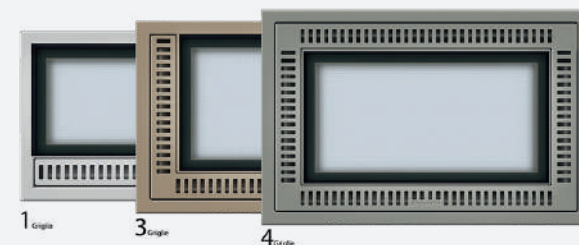

Lucernario aerante[®]

Per cavedi e bocche di lupo

Non più la vecchia solita griglia

www.lucernarioaerante.it

Come funziona

Lucernario aerante è un'innovativa copertura per la bocca di lupo realizzata in acciaio e vetro antiscivolo. La struttura munita di griglie permette la ventilazione dell'interrato attraverso apposite prese d'aria protette da reti antissesto. Lo sporco raccolto dalle canalette può essere facilmente rimosso sollevando la griglia superficiale. L'acqua è raccolta in un tubo di scarico che viene innestato sul fondo della bocca di lupo, dove solitamente è presente un foro perdente, oppure in giardino. *Lucernario aerante* è un prodotto sicuro ed efficace, disponibile con due trame di vetro antiscivolo, calpestabile o carrabile su richiesta, e 8 colori per la struttura.

Vetri

Matrix

Pixel

Vetri antiscivolo certificati con superficie antiscivolo classe R11.

Gamma colori

Per un migliore risultato consigliamo di visionare i colori con l'uso di un campionario originale di colori RAL